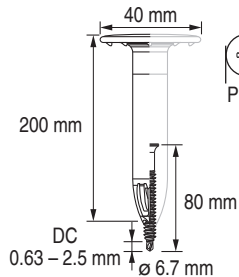

2042455
19.3.2012

S-IDP 6.7C/40x240 # 2039454

Duplex coated

2042455