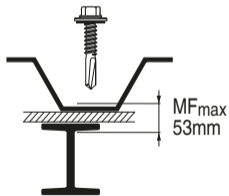

S-MD 75 S 5.5 x 82

290691

Rostfrei / Inox / Stainless A2

2056978