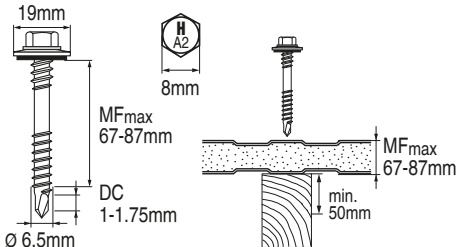

S-CDW 61S 6.5x140

375259

Rostfrei / Inox / Stainless A2

2081838